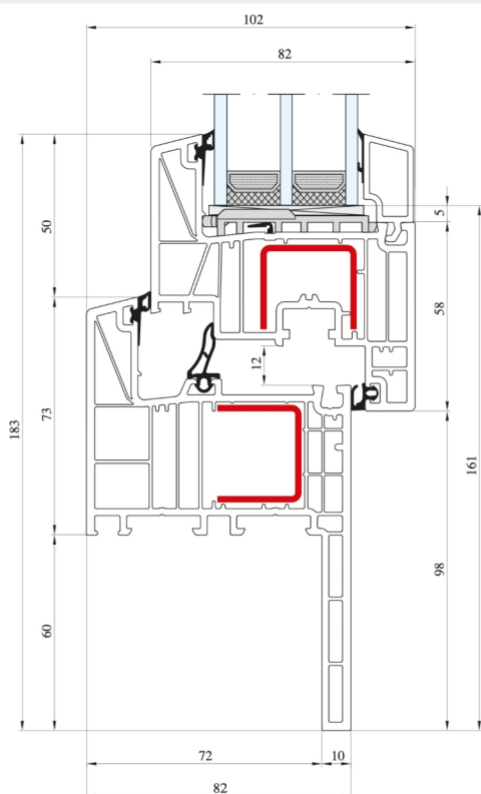

\*Il valore  $U_w$  sotto riportato è indicato per una finestra di riferimento di 1230 x 1480 mm nella migliore versione termica.

## 3

Guarnizioni

## 6

Camere

Telaio con aletta: 73 mm

Aletta: 60 mm

Anta della finestra: 85 mm