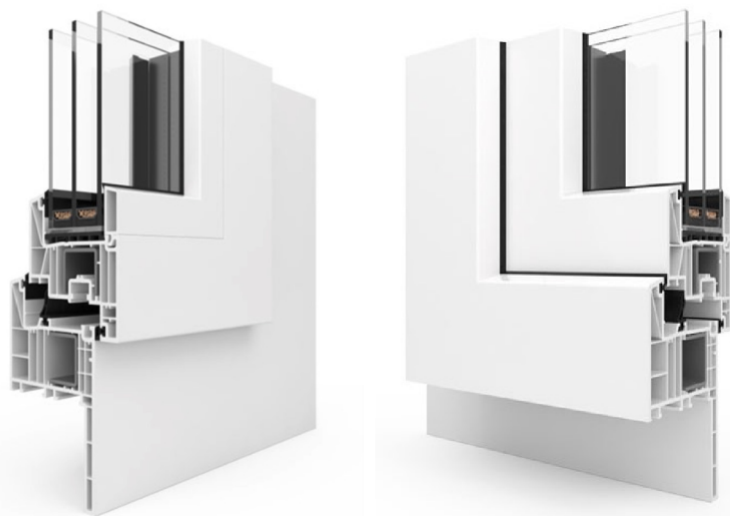

# BluEvolution 82

Ristrutturazione: 60 mm

- ✓ profondità d'installazione di 82 mm
- ✓ larghezza dei pacchetti vetrati fino a 53 mm
- ✓ fino a 5 punti antieffrazione di serie
- ✓ aletta da 60 mm

Tecnologia innovativa e i migliori parametri termici sono le caratteristiche dell'edilizia ad alta efficienza energetica e del sistema BluEvolution 82. Scegliendo questo sistema, offriamo anche la possibilità di scegliere prodotti con telaio di ristrutturazione.

\*Il valore  $U_w$  sotto riportato è indicato per una finestra di riferimento di 1230 x 1480 mm nella migliore versione termica.