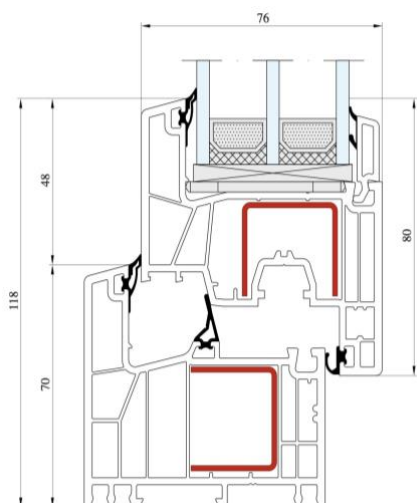

SALAMANDER 76 3D

- ✓ profondità d'installazione di 76 mm
- ✓ vetrate con pacchetti di spessore fino a 48 mm
- ✓ ampia scelta dell'impiallacciatura
- ✓ sistema disponibile anche con profili di classe A

0,77

Uw per Ug = 0.5 (distanziatore Ultimate)*

3

Guarnizioni

6

Camere

Il sistema greenEvolution è una nuova soluzione per finestre in PVC ad alta efficienza energetica, adatta anche ai requisiti della costruzione passiva. La sua applicazione, permette di ridurre in modo significativo la perdita di calore, abbassando così le bollette del riscaldamento e riducendo l'impronta di carbonio. I parametri migliorati sono stati ottenuti grazie all'utilizzo di una guarnizione centrale MD, che migliora la tenuta della finestra. La forma classica dei profili, unita ad un'ampia gamma di impiallacciate disponibili, garantisce un facile adattamento delle finestre greenEvolution alla visione di ogni investitore.

*valore Uw indicato, si riferisce alla finestra di misure 1230 x 1480 mm con canalina calda

Telaio della finestra: 70 mm
Anta della finestra: 80 mm
Profondità di montaggio: 76 mm